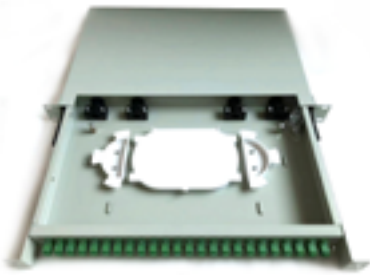

**Patch panel**

---

**LE-FPP-DRIU**

Patch panel estraibile per connessioni a fibra ottica installazione rack 1U  
430x285 mm

**LE-FPP-DRIU-1**

Patch panel estraibile per connessioni a fibra ottica installazione rack 1U  
430x322,2 mm